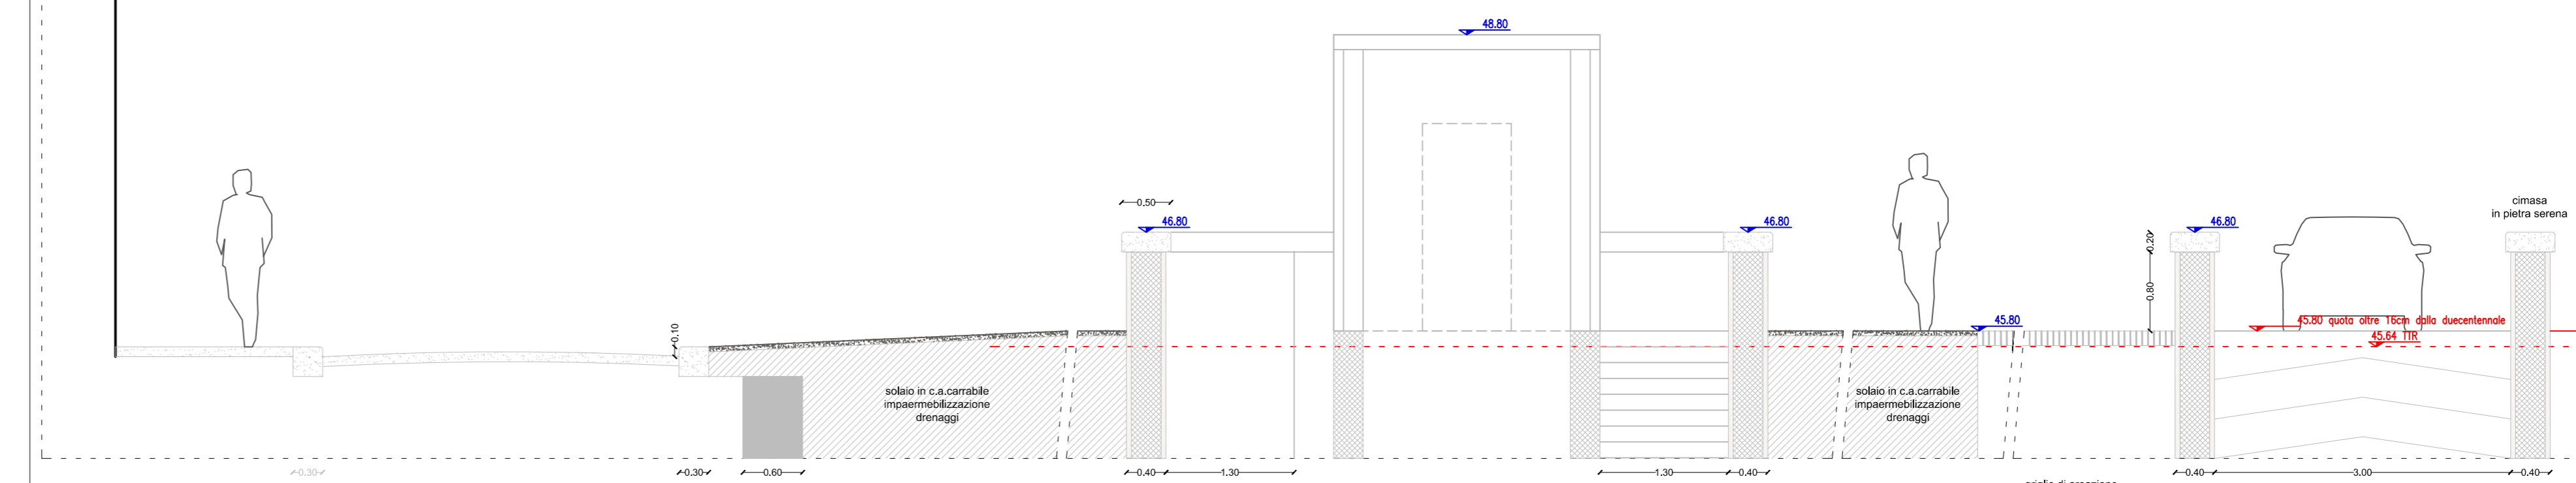

SEZIONE F

SEZIONE TIPO

PIANTA TIPO

SEZIONE H

**PARCHEGGIO INTERRATO  
SITO IN PIAZZA DEL CARMINE  
SU SUOLO PUBBLICO IN COMUNE DI FIRENZE  
PROGETTO PRELIMINARE**

Elaborato: <h1 style="margin: 0;">PP 07.6</h1>		SEZIONI F-G-H SEZIONE PIANTE TIPO	
SCALA 1:200 1:50		RESPONSABILE DI COMMESSA STEFANO MONNI	
COMMESSA IN066		DATA PRIMA EMISSIONE MAGGIO 2012	
REVISIONE A maggio 2012		REDATTO SERENA SAMGALETTI	

Nome file: A1\_16\_17\_18\_19\_20\_21\_Planimetria\_Sezione\_Rev\_A.dwg