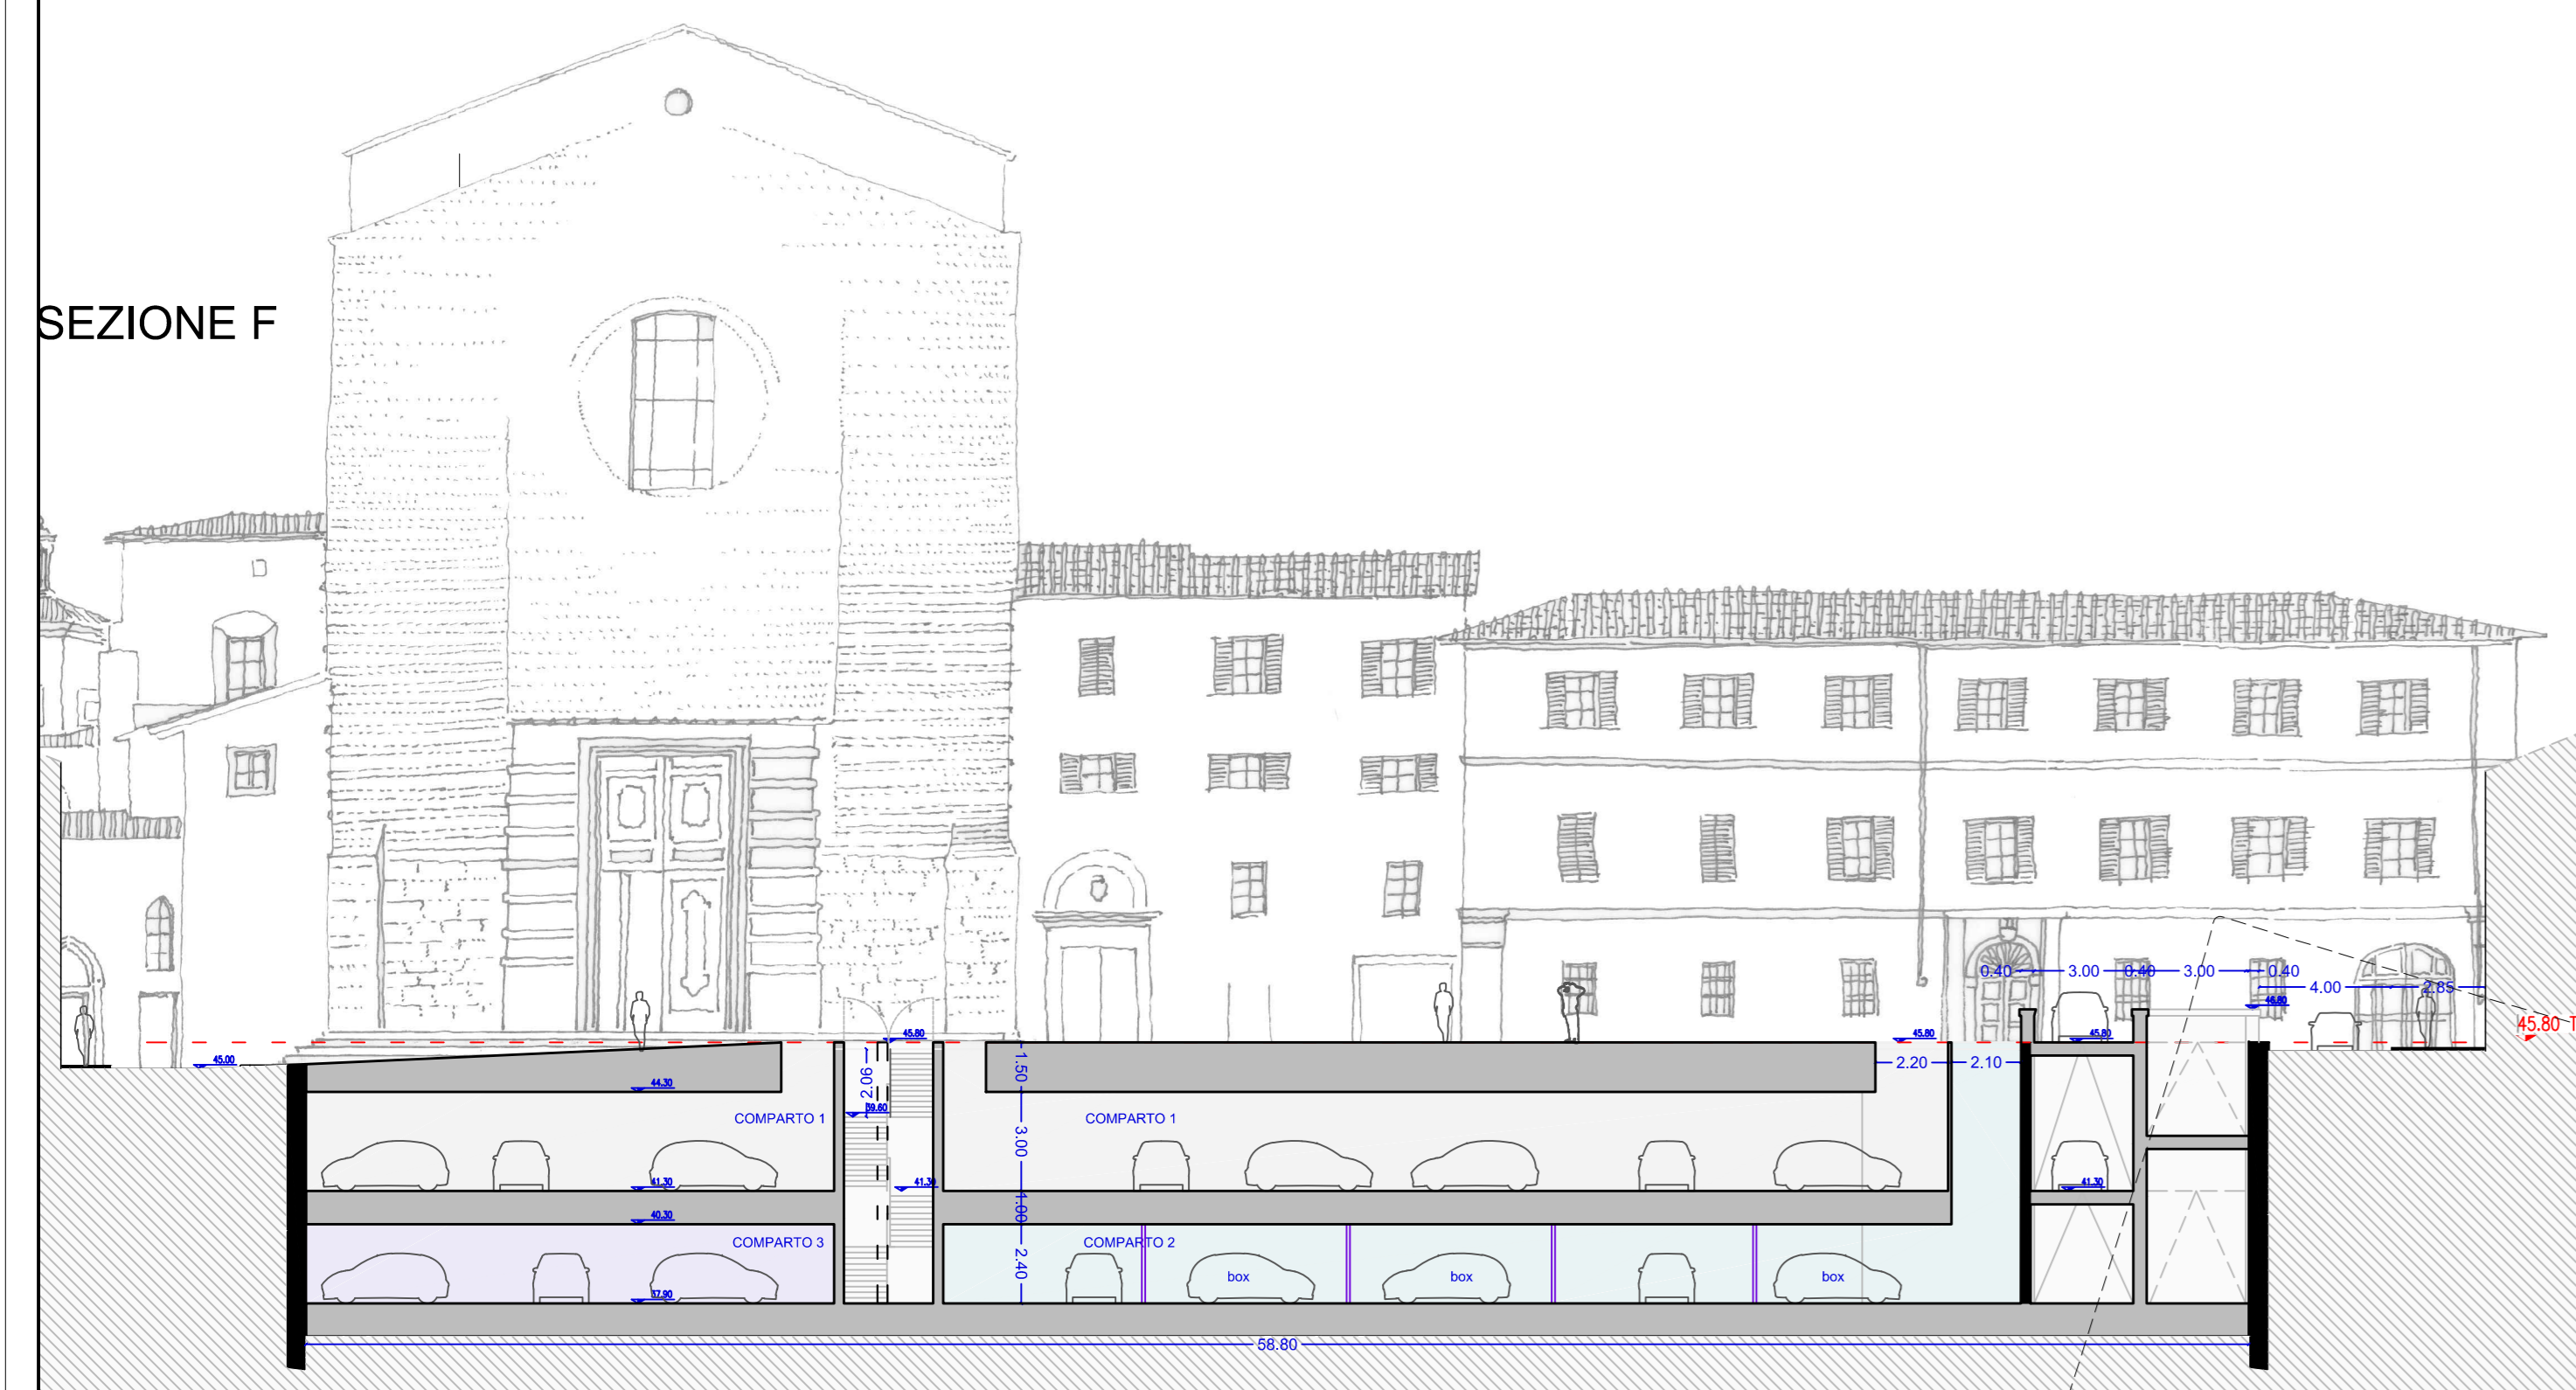

SEZIONE F

SEZIONE TIPO

PIANTA TIPO

SEZIONE H

**PARCHEGGIO INTERRATO  
SITO IN PIAZZA DEL CARMINE  
SU SUOLO PUBBLICO IN COMUNE DI FIRENZE  
PROGETTO PRELIMINARE**

Elaborato: <h1 style="margin: 0;">PP 07.6</h1>		SEZIONI F-G-H SEZIONE PIANTE TIPO	
SCALA 1:200 1:50		RESPONSABILE DI COMMESSA STEFANO MONNI	
COMMESSA IN066		DATA PRIMA EMISSIONE MAGGIO 2012	
REVISIONE A maggio 2012		REDATTO SERENA SAMGALETTI	

Nome file: A1\_16\_17\_18\_19\_20\_21\_Planimetria\_Sezione\_Rev\_A.dwg