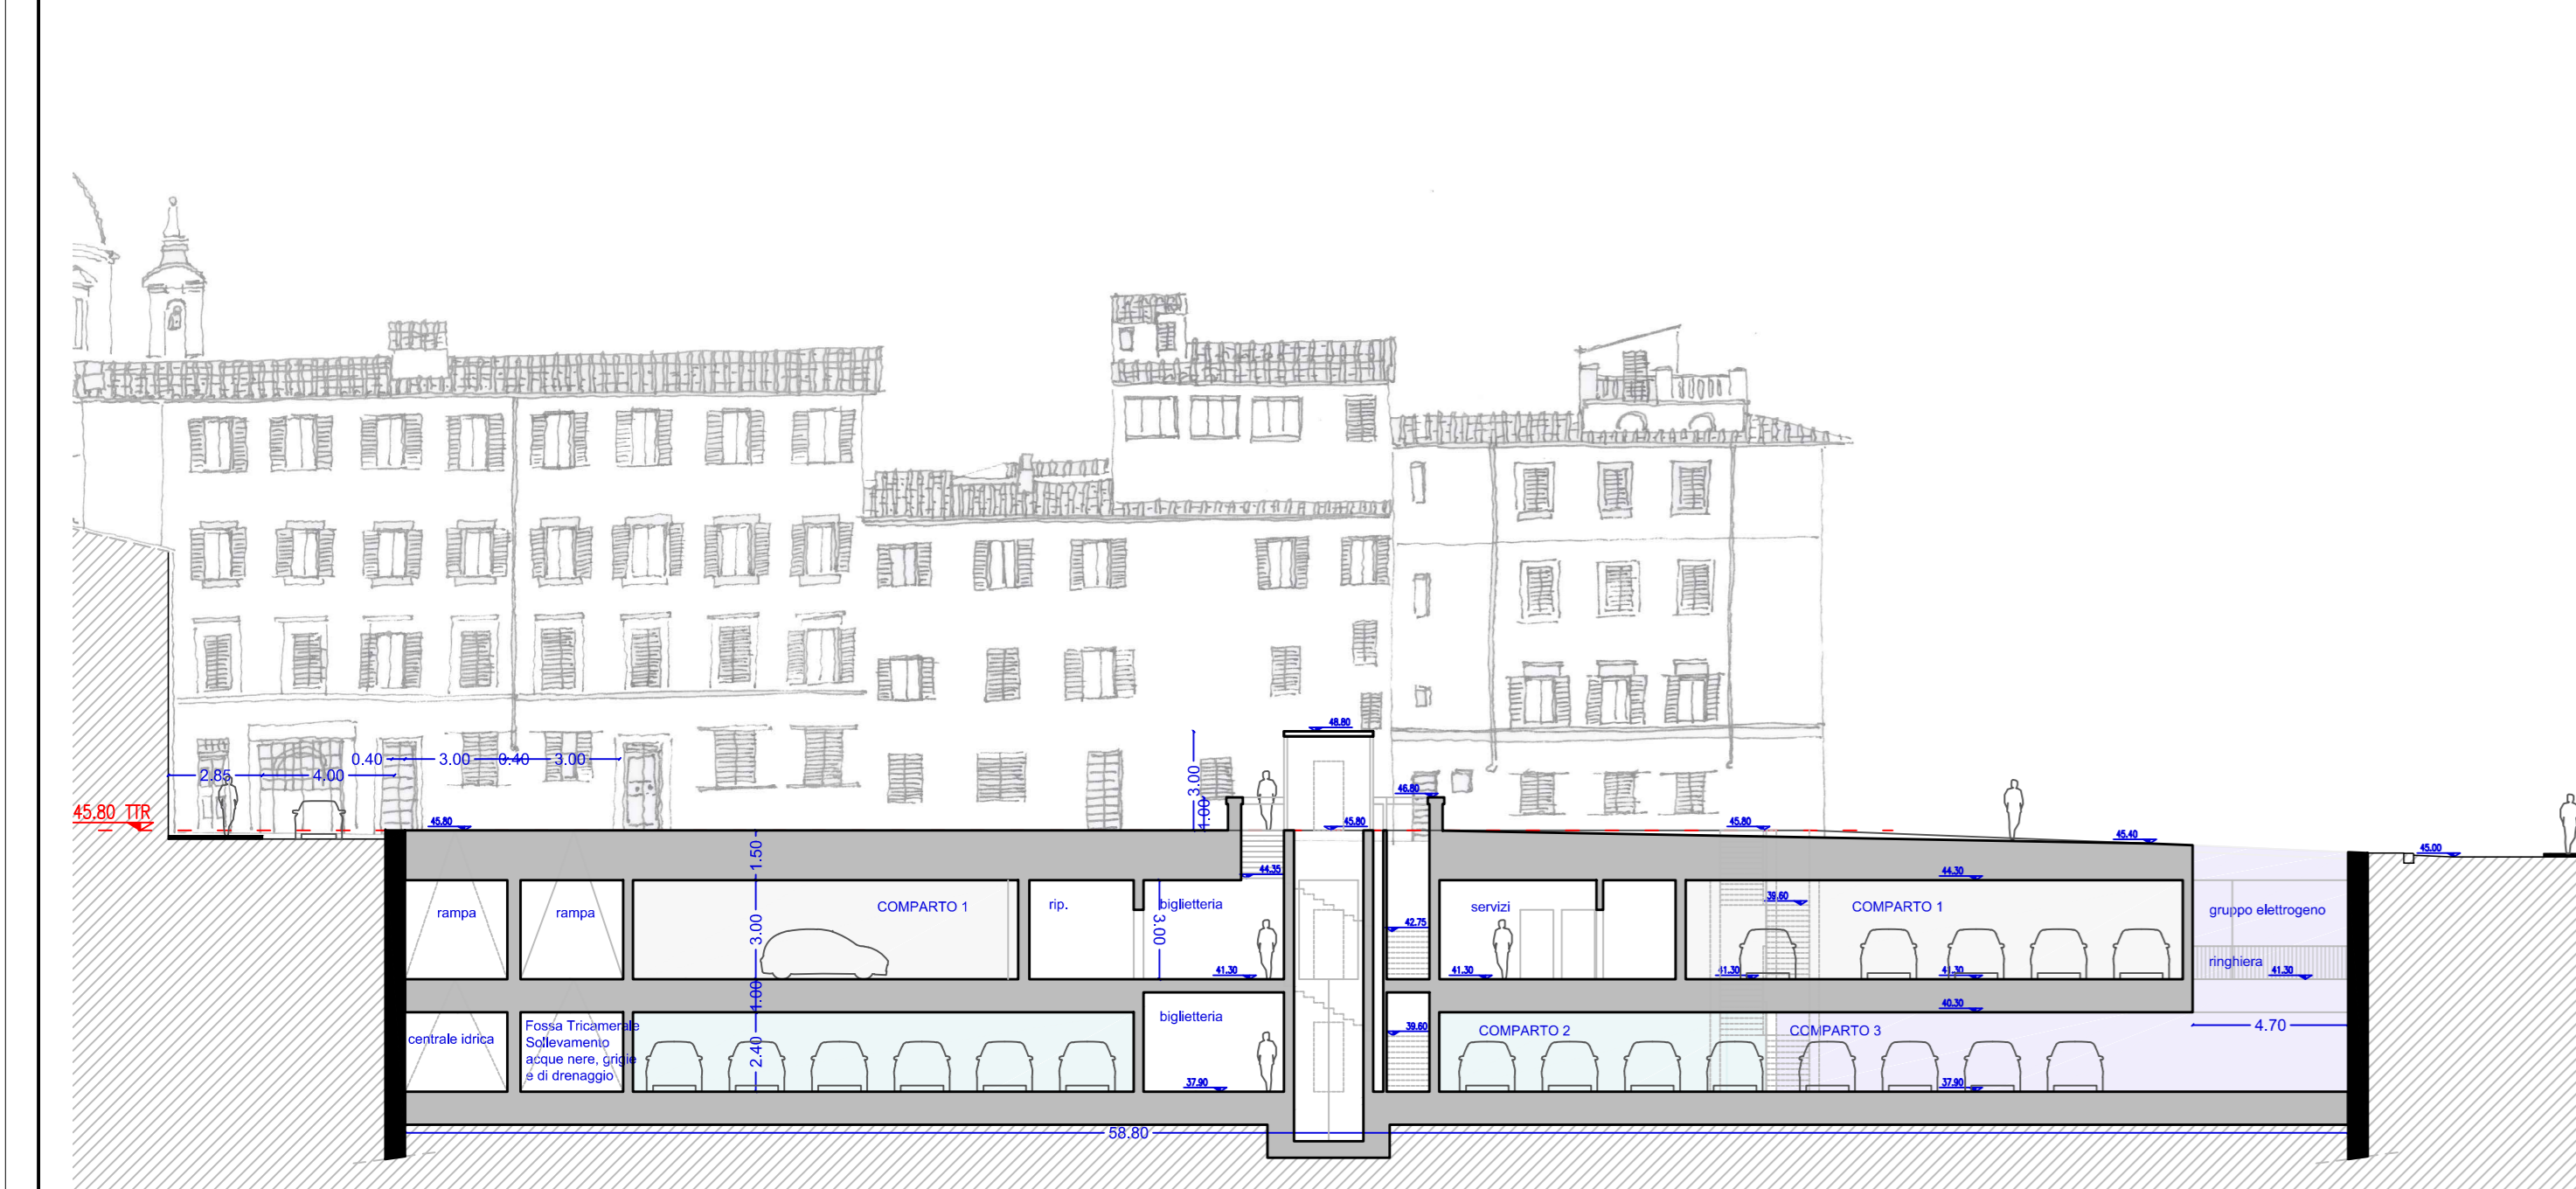

SEZIONE F

SEZIONE TIPO

PIANTA TIPO

SEZIONE H

**PARCHEGGIO INTERRATO  
SITO IN PIAZZA DEL CARMINE  
SU SUOLO PUBBLICO IN COMUNE DI FIRENZE  
PROGETTO PRELIMINARE**

Elaborato: <h1 style="margin: 0;">PP 07.6</h1>		SEZIONI F-G-H SEZIONE PIANTE TIPO	
SCALA 1:200 1:50		RESPONSABILE DI COMMESSA STEFANO MONNI	
COMMESSA IN066		DATA PRIMA EMISSIONE MAGGIO 2012	
REVISIONE A maggio 2012		REDATTO SERENA SAMGALETTI	

Nome file: A1\_16\_17\_18\_19\_20\_21\_Planimetria\_Sezione\_Rev\_A.dwg