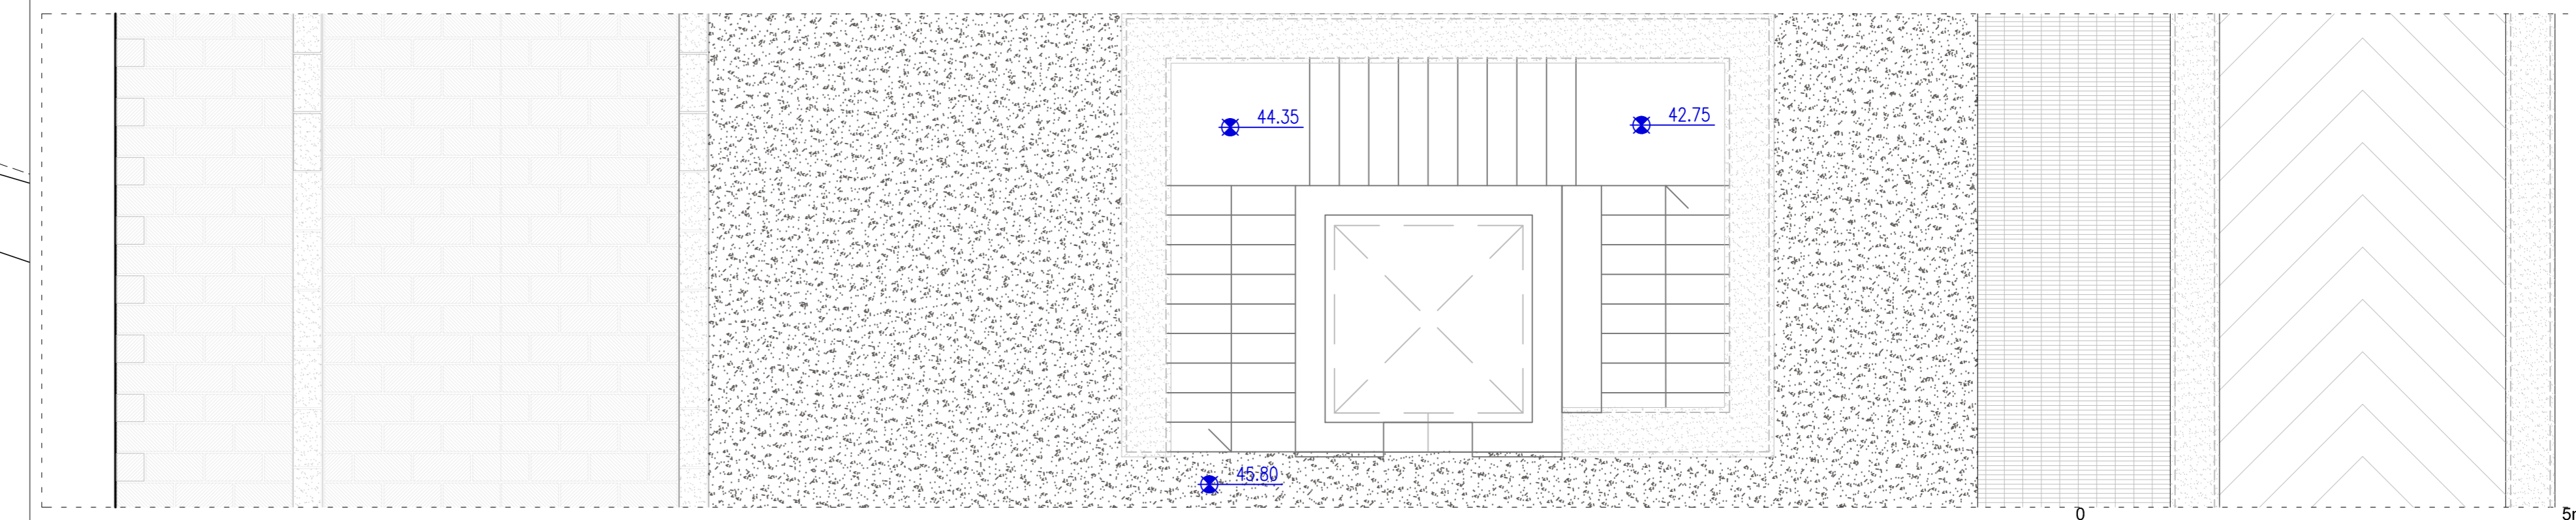

SEZIONE F

SEZIONE TIPO

PIANTA TIPO

SEZIONE H

**PARCHEGGIO INTERRATO  
SITO IN PIAZZA DEL CARMINE  
SU SUOLO PUBBLICO IN COMUNE DI FIRENZE  
PROGETTO PRELIMINARE**

Elaborato: <h1 style="margin: 0;">PP 07.6</h1>		SEZIONI F-G-H SEZIONE PIANTE TIPO	
SCALA 1:200 1:50		RESPONSABILE DI COMMESSA STEFANO MONNI	
COMMESSA IN066		DATA PRIMA EMISSIONE MAGGIO 2012	
REVISIONE A maggio 2012		REDATTO SERENA SAMGALETTI	

Nome file: A1\_16\_17\_18\_19\_20\_21\_Planimetria\_Sezione\_Rev\_A.dwg