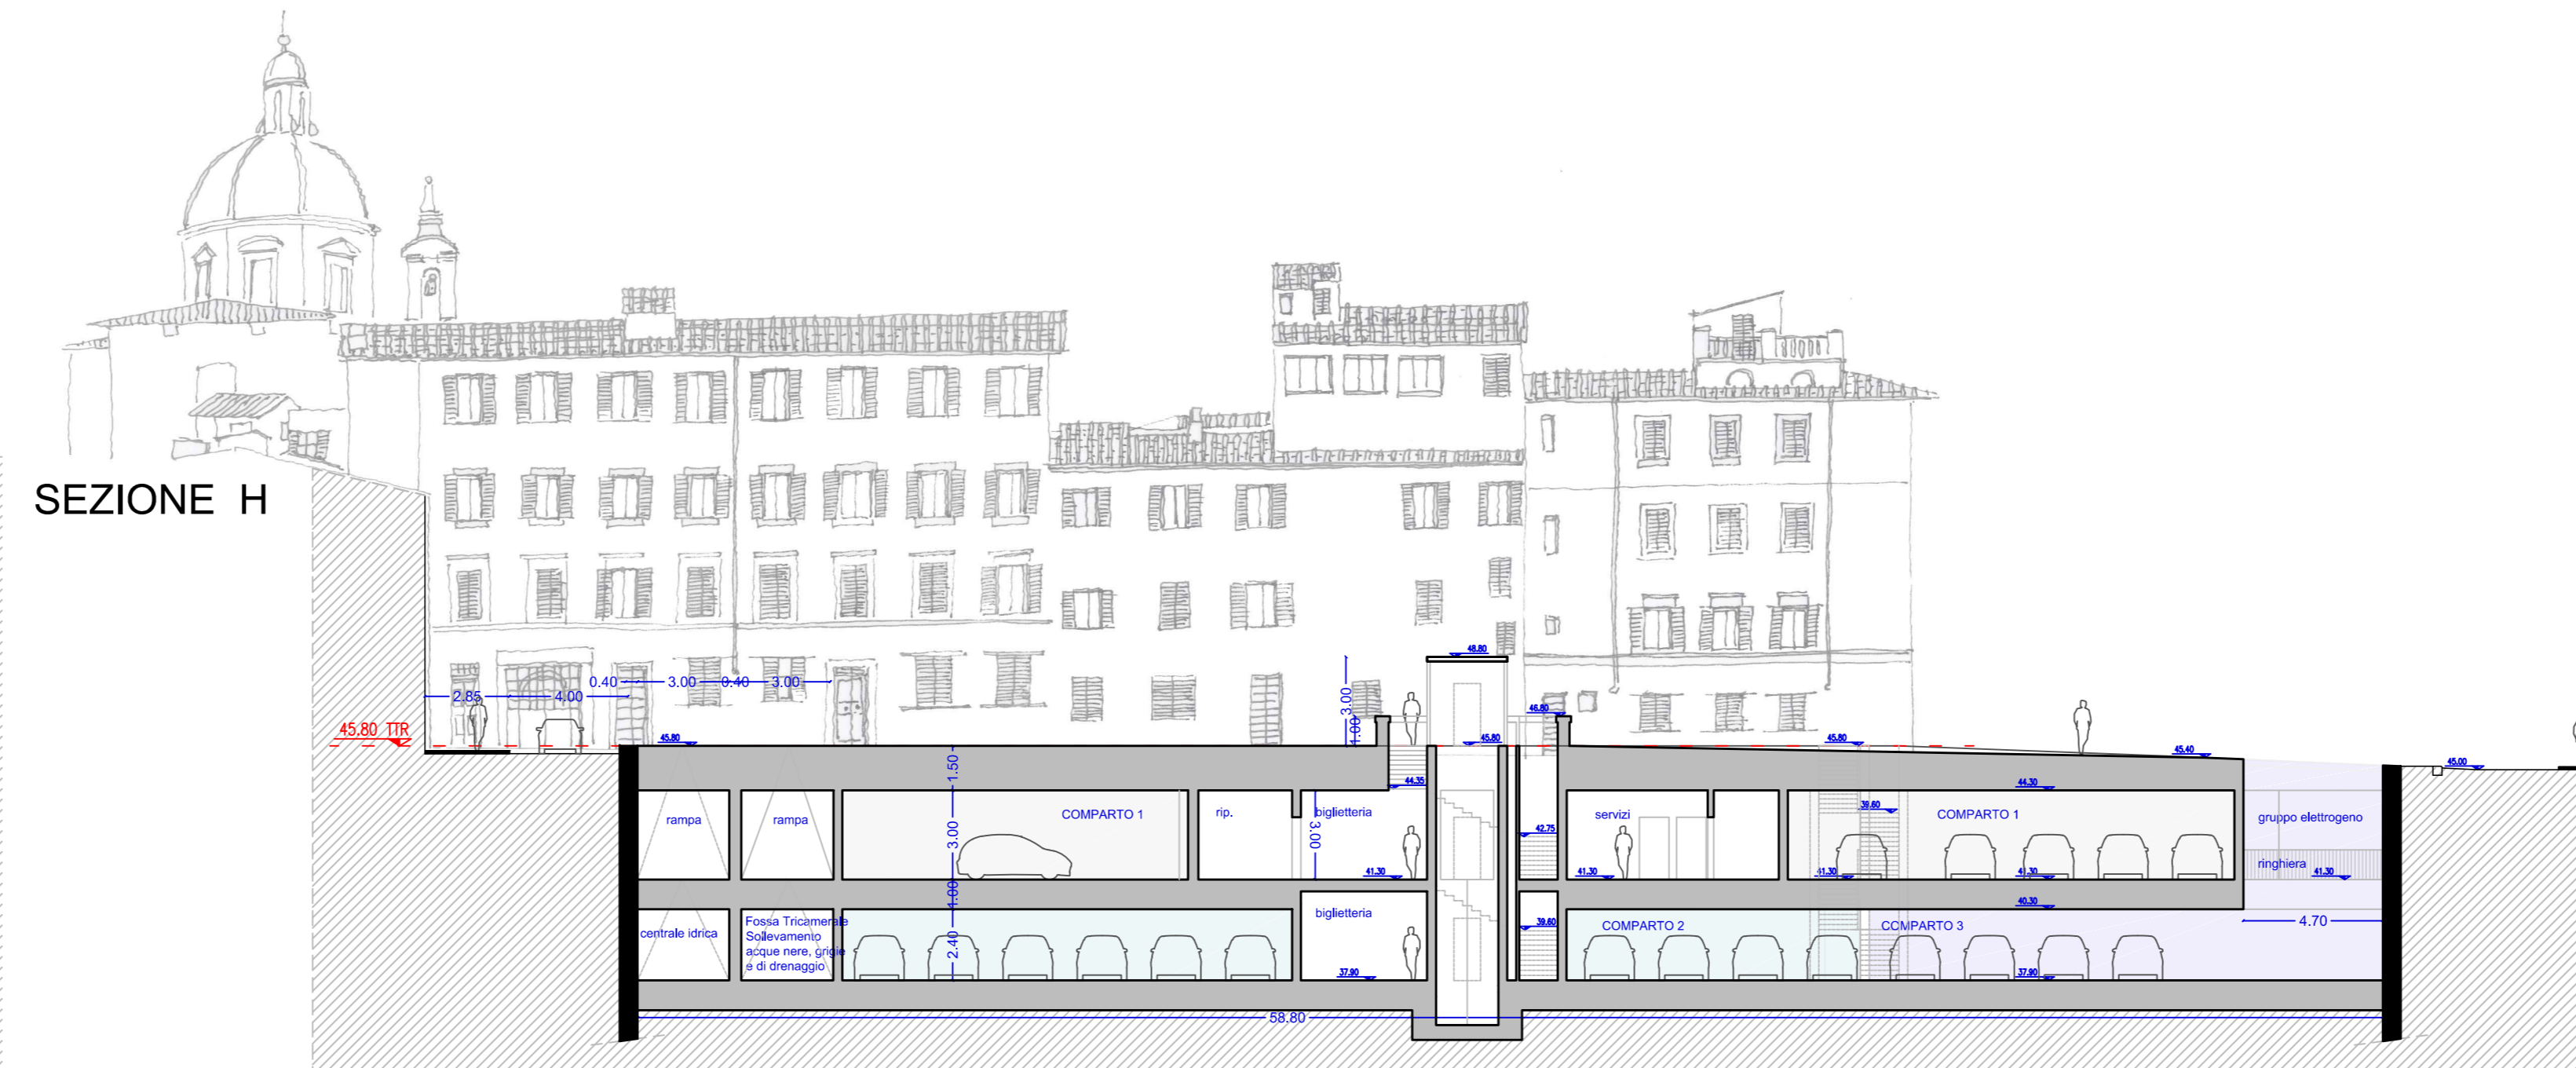

SEZIONE F

SEZIONE TIPO

PIANTA TIPO

SEZIONE H

**PARCHEGGIO INTERRATO  
SITO IN PIAZZA DEL CARMINE  
SU SUOLO PUBBLICO IN COMUNE DI FIRENZE  
PROGETTO PRELIMINARE**

Elaborato: <h1 style="margin: 0;">PP 07.6</h1>		SEZIONI F-G-H SEZIONE PIANTE TIPO	
SCALA 1:200 1:50		RESPONSABILE DI COMMESSA STEFANO MONNI	
COMMESSA IN066		DATA PRIMA EMISSIONE MAGGIO 2012	
REVISIONE A maggio 2012		REDATTO SERENA SAMGALETTI	

Nome file: A1\_16\_17\_18\_19\_20\_21\_Planimetria\_Sezione\_Rev\_A.dwg