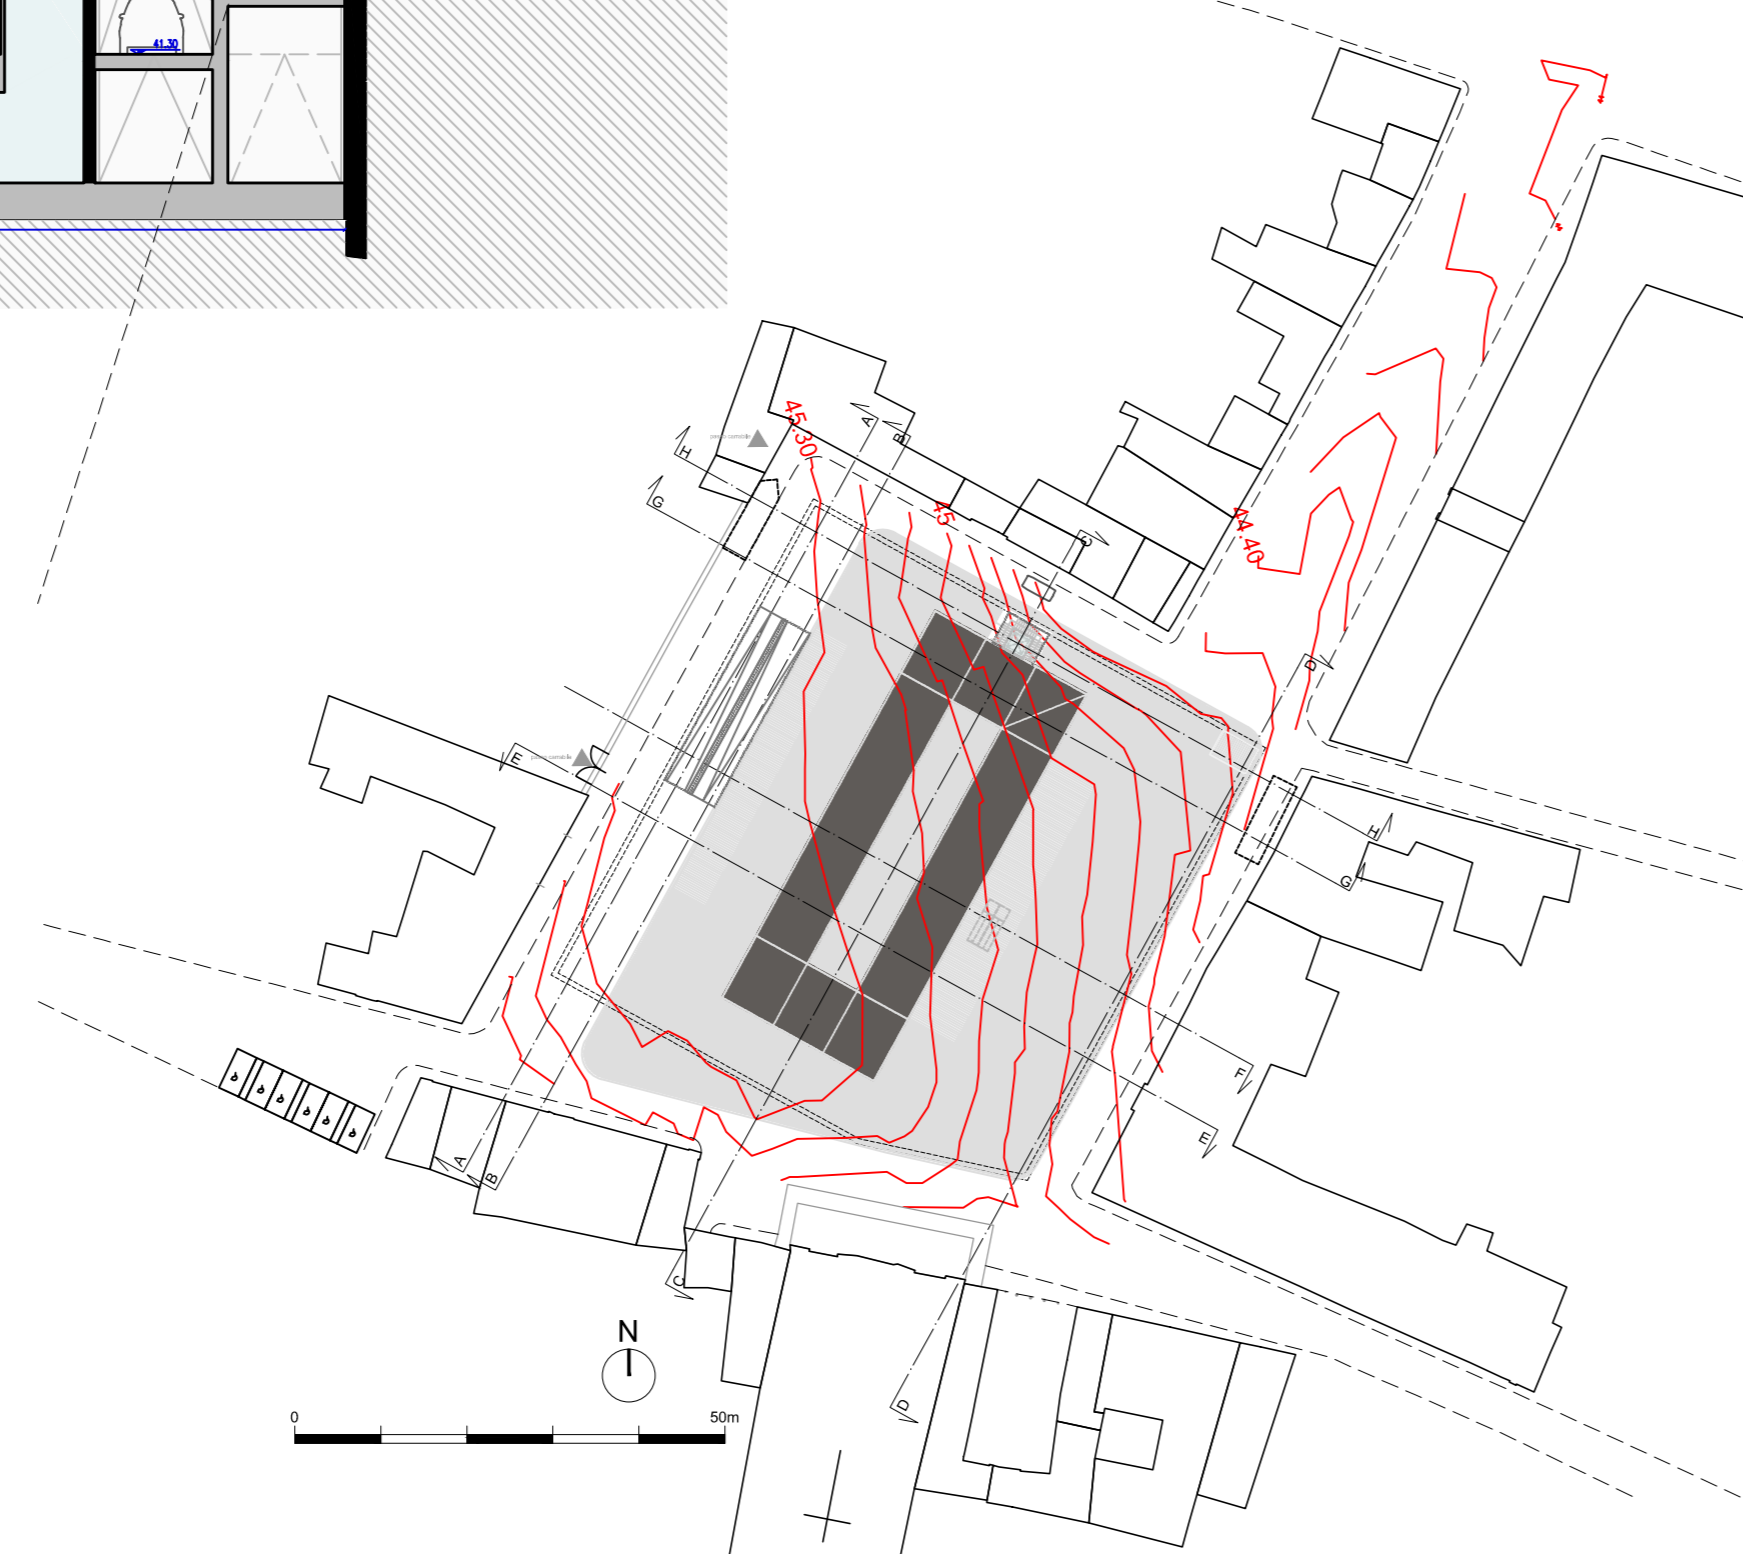

SEZIONE F

SEZIONE TIPO

PIANTA TIPO

SEZIONE H

**PARCHEGGIO INTERRATO  
SITO IN PIAZZA DEL CARMINE  
SU SUOLO PUBBLICO IN COMUNE DI FIRENZE  
PROGETTO PRELIMINARE**

Elaborato: <h1 style="margin: 0;">PP 07.6</h1>		SEZIONI F-G-H SEZIONE PIANTE TIPO	
SCALA 1:200 1:50		RESPONSABILE DI COMMESSA STEFANO MONNI	
COMMESSA IN066		DATA PRIMA EMISSIONE MAGGIO 2012	
REVISIONE A maggio 2012		REDATTO SERENA SAMGALETTI	

Nome file: A1\_16\_17\_18\_19\_20\_21\_Planimetria\_Sezione\_Rev\_A.dwg